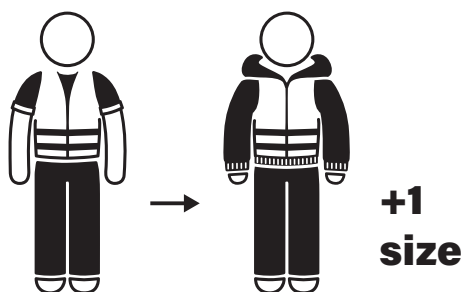

WOWOW[®]

REFLECTIVE WEAR

MÅLSKEMA BØRNEJAKKE/VEST					
	XS	S	M	L	XL
BRYST (A)	36	41	46	51	55
LÆNGDE (B)	42	46	50	54	60

Hvis vest/jakke skal bæres udenpå alm. jakke, anbefaler vi at gå en størrelse op