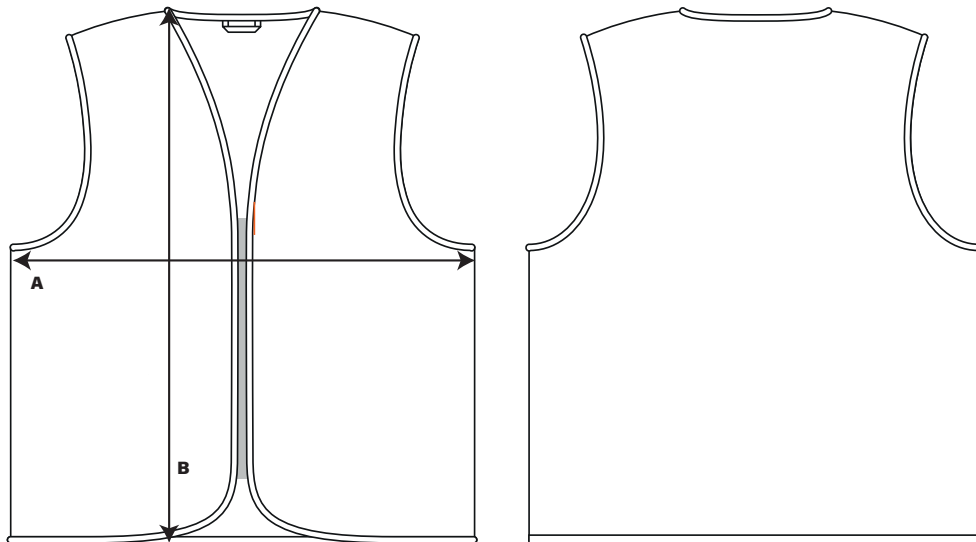

WOWOW[®]

REFLECTIVE WEAR

MÅLSKEMA BØRNEJAKKE/VEST					
	XS	S	M	L	XL
BRYST (A)	36	41	46	51	55
LÆNGDE (B)	42	46	50	54	60

Hvis vest/jakke skal bæres udenpå alm. jakke, anbefaler vi at gå en størrelse op