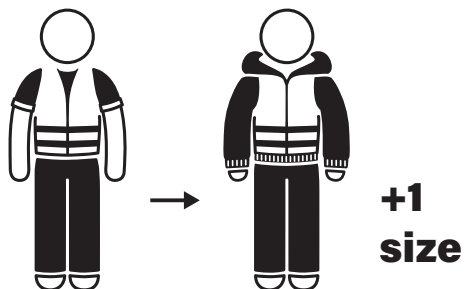

# WOWOW<sup>®</sup>

REFLECTIVE WEAR

## MÅLSKEMA VOKSEN DAME JAKKE/VEST

	S	M	L	XL	XXL
<b>BRYST (A)</b>	47	52	57	61	65
<b>LÆNGDE (B)</b>	58	61	64	67	69
<b>RYG LÆNGDE (C)</b>	66	69	72	75	79

**Hvis vesten skal bæres udenpå alm. jakke, anbefaler vi at gå en størrelse op**