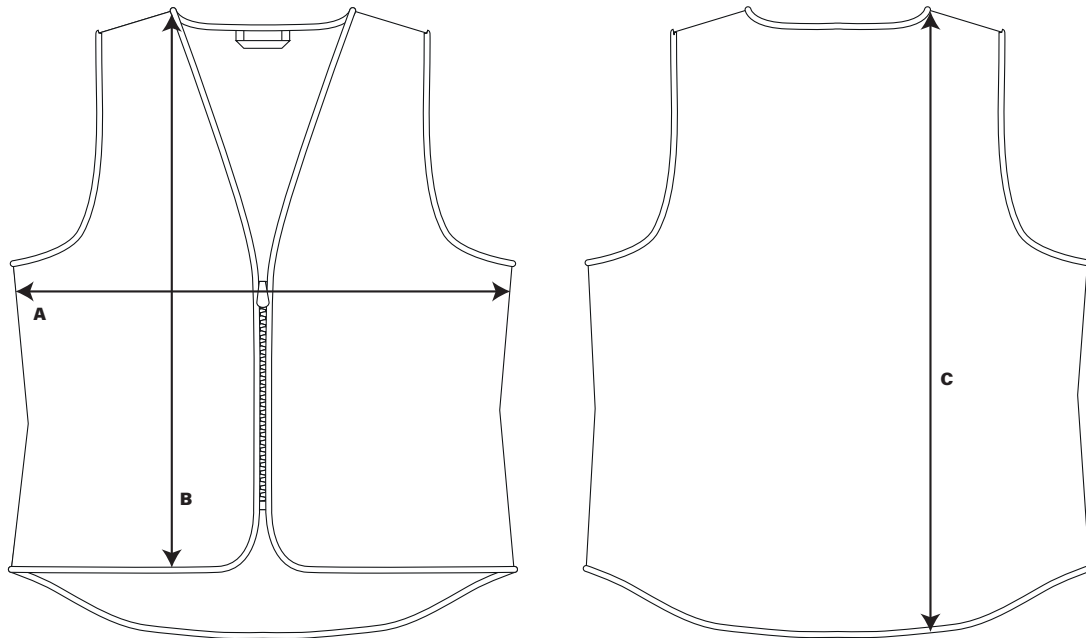

# WOWOW<sup>®</sup>

REFLECTIVE WEAR

## MÅLSKEMA VOKSEN DAME JAKKE/VEST

	S	M	L	XL	XXL
<b>BRYST (A)</b>	47	52	57	61	65
<b>LÆNGDE (B)</b>	58	61	64	67	69
<b>RYG LÆNGDE (C)</b>	66	69	72	75	79

**Hvis vesten skal bæres udenpå alm. jakke, anbefaler vi at gå en størrelse op**